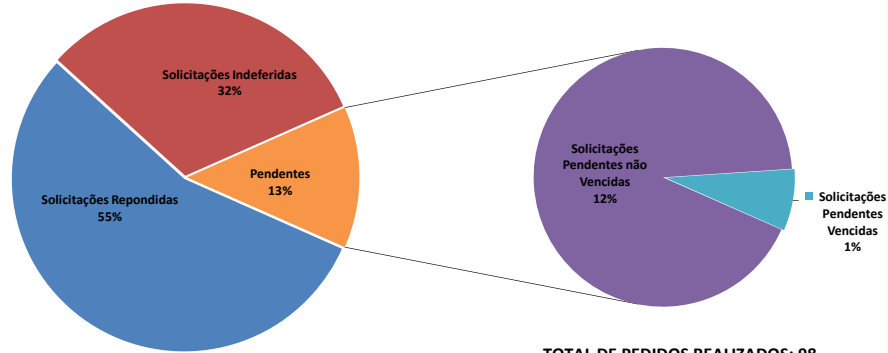

Relatório Estatístico da Lei de Acesso à Informação- LAI

PEDIDOS DE ACESSO À INFORMAÇÃO Acumulado 2016

*Apuração de janeiro e fevereiro

ÓRGÃOS MAIS DEMANDADOS - Acumulado 2016

*Apuração de janeiro e fevereiro

ACESSOS AO PORTAL DA TRANSPARÊNCIA Acumulado 2016

Total de acessos : 16.476
Total de páginas consultadas: 69.093

DEZ PÁGINAS MAIS CONSULTADAS EM FEVEREIRO