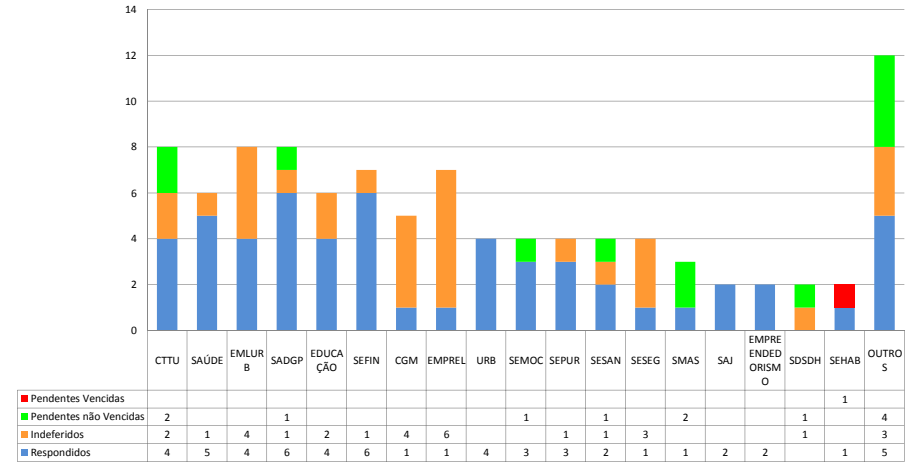

Relatório Estatístico da Lei de Acesso à Informação- LAI

PEDIDOS DE ACESSO À INFORMAÇÃO Acumulado 2016

*Apuração de janeiro e fevereiro

ÓRGÃOS MAIS DEMANDADOS - Acumulado 2016

*Apuração de janeiro e fevereiro

ACESSOS AO PORTAL DA TRANSPARÊNCIA Acumulado 2016

Total de acessos : 16.476
Total de páginas consultadas: 69.093

DEZ PÁGINAS MAIS CONSULTADAS EM FEVEREIRO