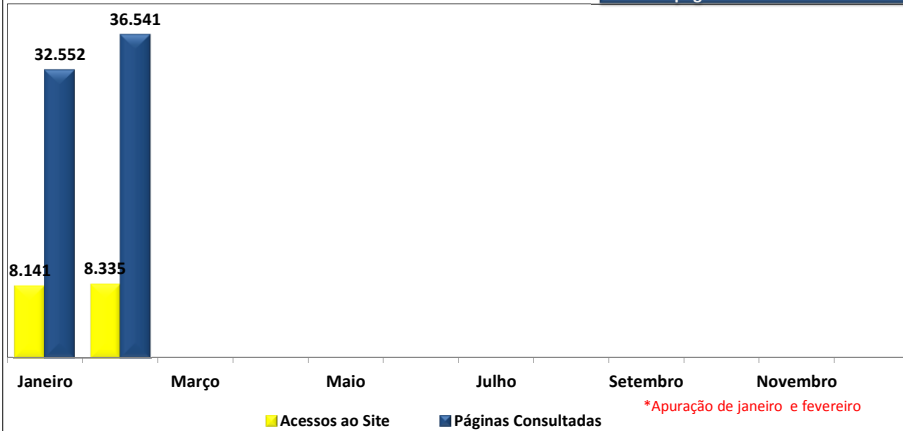

Relatório Estatístico da Lei de Acesso à Informação- LAI

PEDIDOS DE ACESSO À INFORMAÇÃO Acumulado 2016

*Apuração de janeiro e fevereiro

ÓRGÃOS MAIS DEMANDADOS - Acumulado 2016

*Apuração de janeiro e fevereiro

ACESSOS AO PORTAL DA TRANSPARÊNCIA Acumulado 2016

Total de acessos : 16.476
Total de páginas consultadas: 69.093

DEZ PÁGINAS MAIS CONSULTADAS EM FEVEREIRO